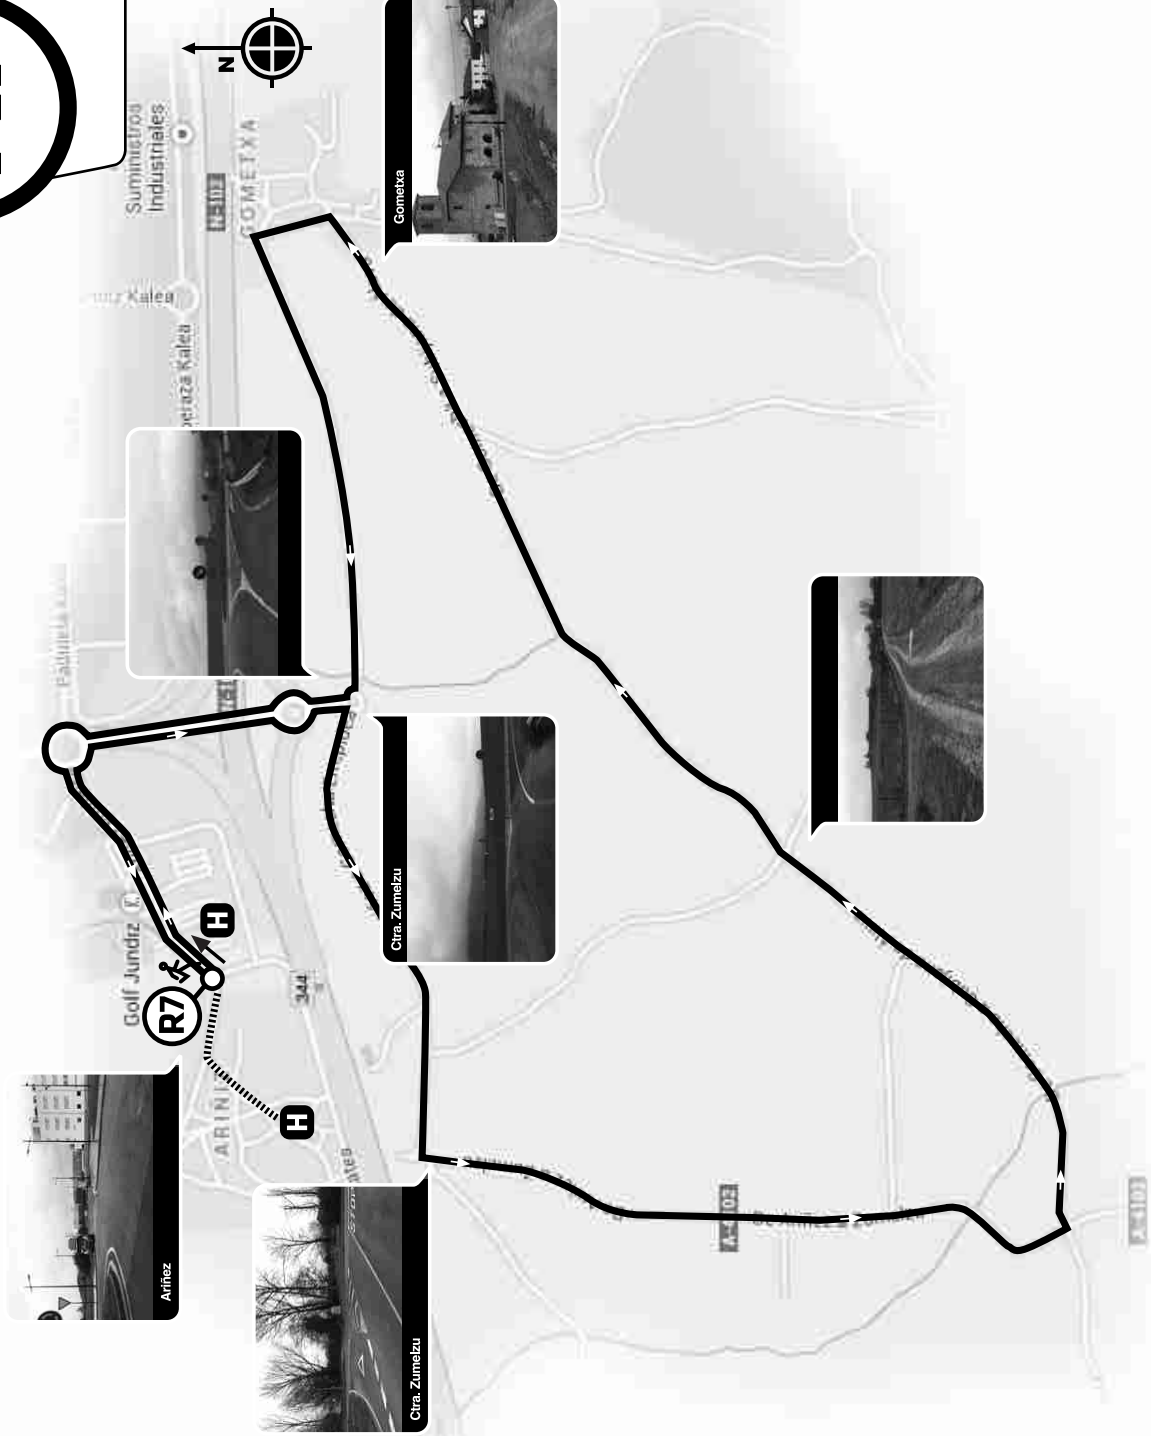

R7

walking
& running
Victoria-Gasteiz

VITORIA
GASTEIZ
green capital

Periferia

R7 - Ruta / Ibilbidea / Route / Circuit

7,80 km.

+ 80 m.

Camino-Asfalto
Bidea-Asfaltoa
Path-Asphalt
Chemin-Asphalte

Running... 46'

Walking.....1h. 30'

Suministro
Industriales

Kalea

Kalea Kalku

GOMEIXA

Gomeixa

Ctra. Zumelzu

Arifoz

Ctra. Zumelzu

Aunque se han establecido unos puntos de salida y sentido para cada ruta, los recorridos son circulares para facilitar la conexión en cualquier punto del mismo.

Ibilbide bakoitzarentzat irteera-puntu batzuk eta norabide bat ezarri diren arren, ibilbideak zirkularrak dira, edozein puntutatik loturak ahalbidertzen dira.

Although some starting points and a direction have been set for each route, they are circular so you can start at any point.

Même si des points de départ et d'arrivée sont établis pour chaque circuit, ceux-ci sont circulaires pour faciliter les liaisons à chaque étape du circuit.